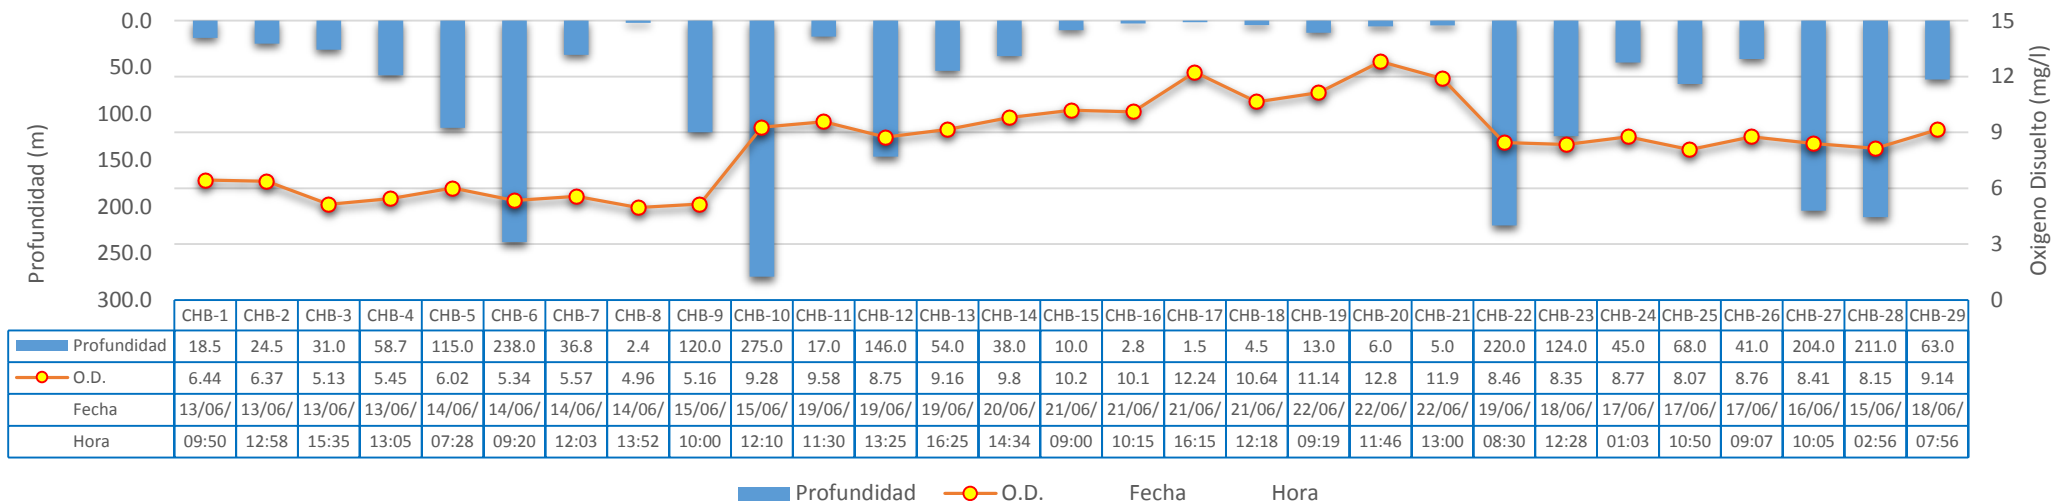

Monitoreo de Lago Titaca Peru - Bolivia

Oxígeno Disuelto

1° Campaña - 2017

■ Profundidad
 ● O.D.
 Fecha
 Hora

ID	Código	Referencia	X	Y	ID	Código	Referencia	X	Y
1	CHB-1	Bahía exterior de Puno - Frente a punto de Captación Chimu	398,777	8,247,803	16	CHB-16	Lago menor - Frente a Puerto Perez	540,558	8,201,112
2	CHB-2	Bahía exterior de Puno - Frente a Península de Chucuito	407,110	8,253,044	17	CHB-17	Lago menor - Frente a bahía de Cohana	526,855	8,188,270
3	CHB-3	Bahía exterior de Puno - Desembocadura del río Coata	408,337	8,267,855	18	CHB-18	Lago menor - Archipiélago de Anapia	517,754	8,197,239
4	CHB-4	Bahía exterior de Puno - Entre Penínsulas de Capachica y Chucuito	415,909	8,256,835	19	CHB-19	Lago menor - Frente a Copani	501,015	8,184,760
5	CHB-5	Lago mayor - Frente a Islas Isañata y Ticonata	415,692	8,271,178	20	CHB-20	Lago menor - Frente a Puerto Huaqui	509,953	8,171,090
6	CHB-6	Lago mayor - Punto medio entre Isla Amantani y Moho	428,317	8,286,064	21	CHB-21	Lago menor - Río Desaguadero	496,628	8,171,272
7	CHB-7	Lago mayor - Frente a Pusi	410,738	8,291,542	22	CHB-22	Lago mayor - Frente a Isla del Sol	477,495	8,237,330
8	CHB-8	Lago mayor - Desembocadura del río Ramis	418,872	8,304,762	23	CHB-23	Lago mayor - Frente a Copacabana	487,081	8,213,360
9	CHB-9	Lago mayor - Frente a Moho	441,035	8,298,322	24	CHB-24	Lago mayor - Frente a Pomata (bahía)	469,250	8,203,294
10	CHB-10	Lago mayor - Punto medio entre Isla Soto y Conima	450,750	8,284,133	25	CHB-25	Lago mayor - Frente a Juli	454,010	8,215,578
11	CHB-11	Lago mayor - Desembocadura del río Suches	481,102	8,265,476	26	CHB-26	Lago mayor - Desembocadura del río llave	453,889	8,232,219
12	CHB-12	Lago mayor - Frente a Carabuco	491,586	8,252,173	27	CHB-27	Lago mayor - Punto medio entre llave y Tilali	448,230	8,251,620
13	CHB-13	Lago mayor - Frente a Ancoraimes	516,127	8,231,667	28	CHB-28	Lago mayor - Punto medio entre llave y Tilali	438,150	8,270,462
14	CHB-14	Estrecho de Tiquina	517,597	8,205,805	29	CHB-29	Lago mayor - Frente a Yunguyo	487,265	8,206,402
15	CHB-15	Lago menor - Frente a Huatajata	532,429	8,205,432					